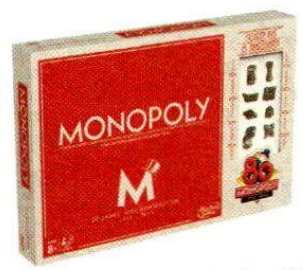

je **19.99***
AUCH ONLINE

HASBRO
FAMILIENSPIEL