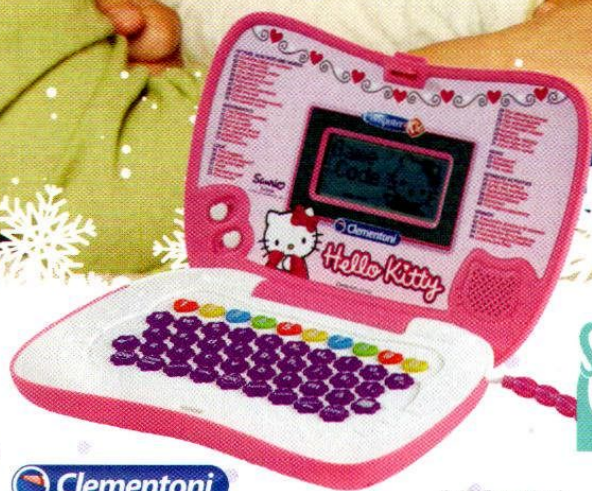

CLEMENTONI
ZAUBERMALTAFFEL
Mit 3 verschiedenen Formstempeln und Raderschieber (Löscheffekt)

je **9.99***

NUR ONLINE

CLEMENTONI
INTERAKTIVES BODENPUZZLE, 24-TEILIG
Puzzle zusammensetzen und mit dem elektronischen Infrarotstift entdecken

je **12.99***

NUR ONLINE

(Inkl. Batterien)

LANGARMSHIRT

Baumwolle, teilweise mit Viskose. Größen: 98/104–134/140

je **4.99***

AUCH ONLINE

SPIELEND lernen

LEXIBOOK

Mit 150 Spielen

UVP ~~29.99~~ Du sparst über **40%**

je **17.99***
AUCH ONLINE

LEXIBOOK
SPIELEKONSOLE „COMPACT CYBER ARCADE“
140 Videospiel-Klassiker und 10 exklusive Spiele. Farbiges 2,5"-(6,35-cm)-LC-Display. Hohe Auflösung durch 16-Bit-Grafik-Technologie