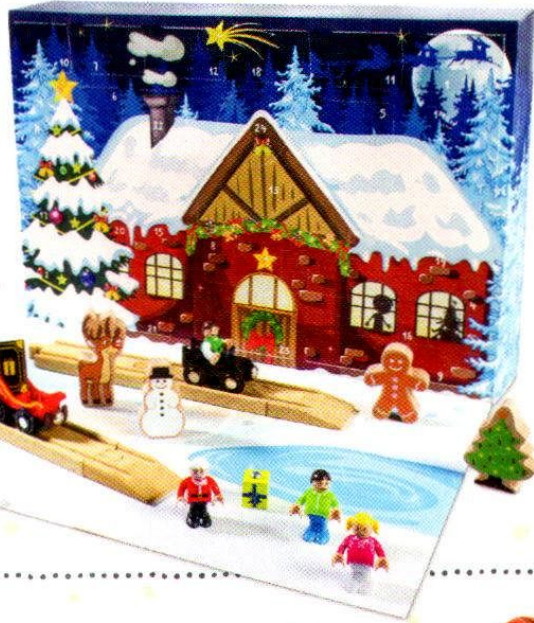

Inklusive
Bratpfanne,
Kochtopf mit Deckel,
Schneebeesen,
Kochlöffel,
Pfannenwender und
6 Aufhängelaken

NATÜRLICH
SPIELE ICH
MIT *Holz!*

69.99*

AUCH
ONLINE

PLAYTIVE JUNIOR
SPIELKÜCHE

Stabile Konstruktion aus Echtholz – 3-fach höhenverstellbar (ca. 97/101/103 cm),
2 batteriebetriebene Herdplatten (inkl. Batterie) mit Leuchtdioden sowie drehbare
Temperaturregler mit Klickgeräusch. Maße: ca. B 70 x H 97 x T 34 cm

PLAYTIVE® JUNIOR

ADVENTSKALENDER

Komplettsset mit Schienen und Zubehör aus Echtholz sowie Fahrzeuge und Figuren aus Kunststoff

9.99*
NUR ONLINE

Holzspielzeug
AB DONNERSTAG
17. NOVEMBER

PLAYTIVE® JUNIOR

KASSE ODER KÜCHENZUBEHÖRSET