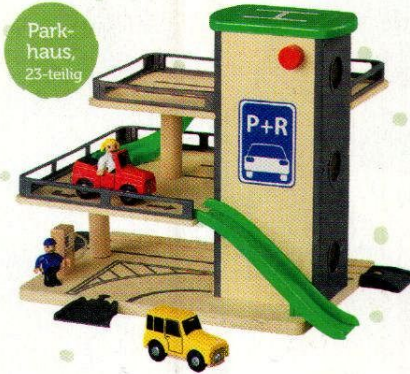

Schienen- und Straßenset Einsatzzentrale,
47-teilig
Streckenlänge: Straße ca. 110 cm, Schienen ca. 155 cm, mit Licht- und Soundeffekten

je Set
19.99*
AUCH ONLINE

Autobahn,
86-teilig
Streckenlänge: max. 2,4 m, mit 24-teiligem Straßen-Puzzle und selbstfahrendem Batterie-Bus

PLAYTIVE® JUNIOR

SCHIENEN- UND STRASSENSSET/AUTOBAHN

Straßen bzw. Schienen aus Massivholz

(Inkl. Batterie/n)

Gilt für alle Artikel dieser Doppelseite
Empfohlen von Eltern
 dem Magazin

AB 25.11.
 GEHT'S
 HIER ZUM
 TV-Spot

Holzspielzeug
AB MONTAG
28. NOVEMBER

Flughafen, 18-teilig

Parkhaus, 23-teilig

Hafen, 12-teilig

Schienen-Ergänzungset, 34-teilig

je **9.99***
AUCH ONLINE

PLAYTIVE® JUNIOR
FLUGHAFEN/PARKHAUS/HAFEN/SCHIENEN
 Kombinierbar mit weiteren Fahrzeugsets von Playtive® Junior