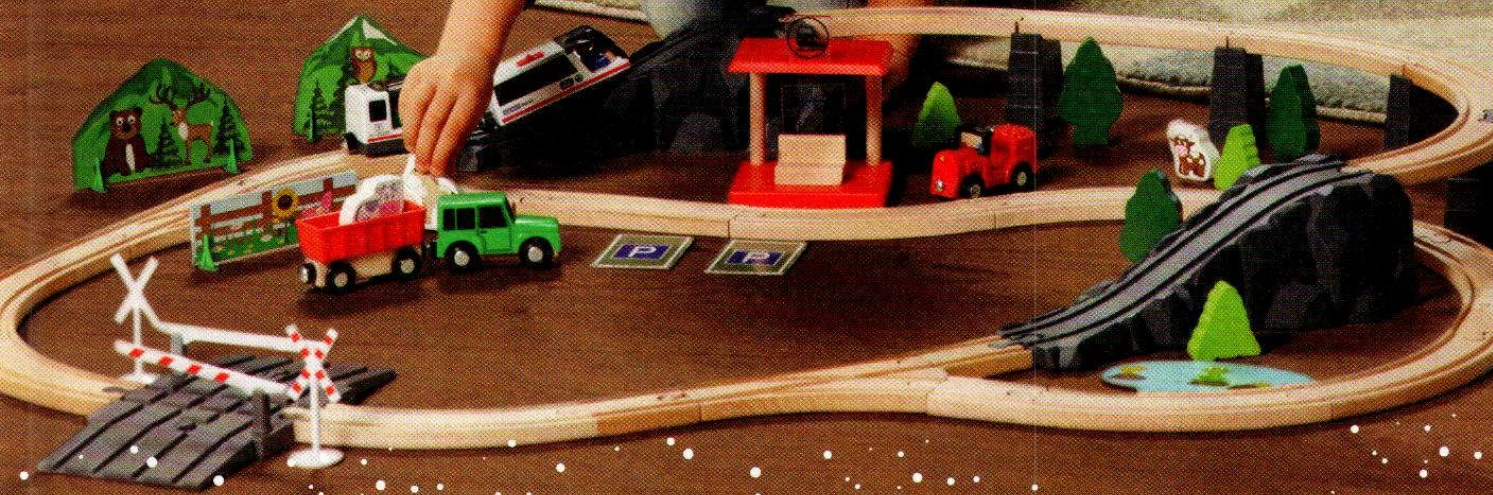

BAUSTELLENFAHRZEUGE, 4-teilig

ERSATZFAHRZEUGE, 5-teilig

PLAYTIVE® JUNIOR
FAHRZEUGSET
 Alle Fahrzeuge mit Magnetkupplungen

HOLZ BRINGT MICH AUF GUTE Ideen!

Gilt für alle Artikel dieser Doppelseite
Empfohlen von
Eltern
dem Magazin

ERLEBE DIE BAHNWELT
VON PLAYTIVE JUNIOR

mit der kostenlosen App für iOS
oder Android.

Die Playtive-Spielwelt auf deinem Tablet oder Smartphone. Zu entdecken gibt es Mini-Spiele wie Memo, Hüchenspiele, Puzzle und Malen. Gleich ausprobieren und die Bahnwelt von Playtive Junior in 3D erleben!

PLAYTIVE® JUNIOR

EISENBAHN, 80-TEILIG

Schienen aus europäischem Buchenholz.
Selbstfahrende Batterie-Lok mit Vor-
und Rückwärtsfahrfunktion.
Streckenlänge: max. 4,2 m

Set
19.99*

AUCH
ONLINE

(Inkl. Batterie)