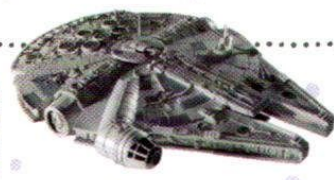

LEXIBOOK

Mit 150 Spielen

UVP ~~29.99~~ Du sparst über **40%**

je **17.99***
AUCH ONLINE

LEXIBOOK
SPIELEKONSOLE „COMPACT CYBER ARCADE“
140 Videospiel-Klassiker und 10 exklusive Spiele. Farbiges 2,5"-(6,35-cm)-LC-Display. Hohe Auflösung durch 16-Bit-Grafik-Technologie

Revell
(Inkl. Batterien)

MILLENNIUM FALCON™,
19-teilig (Maßstab: 1:164;
Länge: ca. 21 cm)

POE'S X-WING FIGHTER™,
18-teilig (Maßstab: 1:78;
Länge: ca. 22 cm)

TIE FIGHTER™,
15-teilig (Maßstab: 1:51;
Breite: ca. 13 cm)