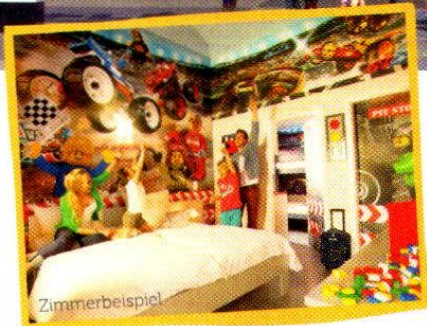

Gewinnspiel¹

Hauptgewinn

GEWINNE EINEN FAMILIENAUFENTHALT IM
LEGOLAND® DEUTSCHLAND RESORT IN GÜNZBURG

1 Übernachtung im Standard-Zimmer im
LEGOLAND® Feriendorf inklusive Frühstück
und 2 Tage Park Eintritt ins LEGOLAND für
2 Erwachsene und 2 Kinder (3-11 Jahre).

2. Preis:

4 EIN-TAGESKARTEN
FÜRS LEGOLAND
DEUTSCHLAND,
GÜNZBURG

3. Preis:

LEGO® Creator Urlaubsreisen

4. Preis:

LEGO® Creator
Baumhausabenteuer

5. Preis:

LEGO® City Van & Wohnwagen

6.-10. Preis:

LEGO® Classic Steinebox

So geht's: Gewinnfrage beantworten,
Coupon ausfüllen, ausschneiden und per Post
an folgende Adresse schicken:

Lidl Dienstleistung GmbH & Co. KG
Stichwort: „LEGOLAND“
Postfach 1452
74166 Neckarsulm

Gewinnfrage: AUF WELCHER SEITE BEFINDET
SICH DAS LEGO® STAR WARS
SET?

☐ SEITE 26

☐ SEITE 23

☐ SEITE 31

Name: _____

Straße: _____

PLZ/Ort: _____

Datenschutzrechtliche Hinweise

Ihre erfassten personenbezogenen Daten werden von der Lidl Dienstleistung GmbH & Co. KG, Rötelfstraße 30, 74166 Neckarsulm zur Durchführung und Abwicklung des Gewinnspiels erhoben, verarbeitet und genutzt. Sie können der Erhebung, Verarbeitung und Nutzung Ihrer Daten jederzeit per Brief an die oben angegebene Adresse oder per E-Mail an kontakt@lidl.de widersprechen. In diesem Fall werden Ihre Daten unverzüglich gelöscht, sodass eine weitere Teilnahme am Gewinnspiel leider nicht mehr möglich ist.

Hiermit stimme ich den **Teilnahmebedingungen** und den **datenschutzrechtlichen Hinweisen** zu.

Datum, Unterschrift: _____

© 2016 the LEGO Group

¹ Teilnehmerbedingungen: