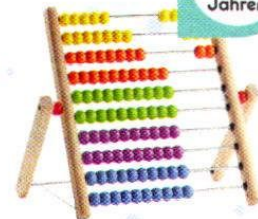

RECHENSCHIEBER