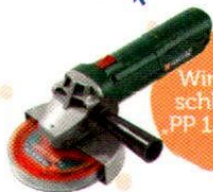

(Inkl. Batterien)

je **9.99***

NUR
ONLINE