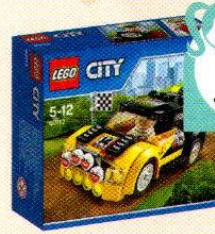

ab 3 Jahren

TREFL
RAHMENPUZZLE
15 bzw. 30 Teile,
Puzzle: ca. 28 x 19 cm

LEGO
BAUTEILESET

je Set **8.99***

AUCH ONLINE

ab 6 Jahren