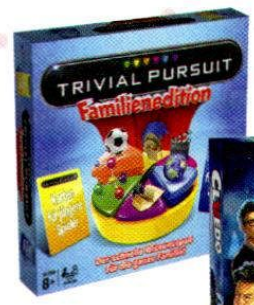

STAPELSPIEL, 19-teilig

STECKSPIEL, 11-teilig

RECHENSCHIEBER

MAGNETPUZZLE EUROPA,
91-teilig: mit beiliegender Flaggen-
legende und Kordel zum Aufhängen

je **9.99***

NUR ONLINE

59.99*

**NUR
ONLINE**

PLAYTIVE® JUNIOR
PUPPENHAUS

Stabile Holzkonstruktion.
Mit 2 Biegepuppen und
25 Einrichtungsgegenständen für
Schlaf- und Wohnzimmer, Küche sowie
Bad. Maße: ca. B 61 x H 80 x T 31 cm

ECOIFFIER
GEBURTSTAGSTORTE/SUPERMARKTKASSE, 26-TEILIG

je **9.99***
NUR ONLINE

ecoiffier

je **19.99***
AUCH ONLINE

HASBRO
FAMILIENSPIEL

RAVENSBURGER
LABYRINTH
Für 2-4 Spieler. Inklusive
Reisespiel Kakerlakak

UVP
23.99
Du sparst über
25%
17.99*
NUR ONLINE

GIBT'S
gratis
DAZU