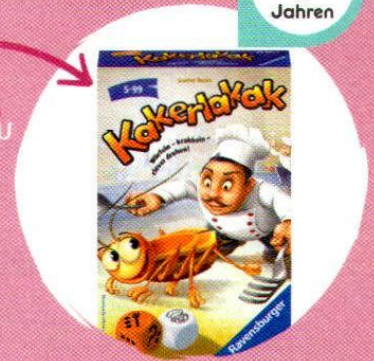

PLAYTIVE® JUNIOR
PUPPENHAUS

Stabile Holzkonstruktion.
Mit 2 Biegepuppen und
25 Einrichtungsgegenständen für
Schlaf- und Wohnzimmer, Küche sowie
Bad. Maße: ca. B 61 x H 80 x T 31 cm

ECOIFFIER
GEBURTSTAGSTORTE/SUPERMARKTKASSE, 26-TEILIG

je **9.99***
NUR ONLINE

ecoiffier

je **19.99***
AUCH ONLINE

HASBRO
FAMILIENSPIEL

RAVENSBURGER
LABYRINTH
Für 2-4 Spieler. Inklusive
Reisespiel Kakerlakak

UVP
23.99
Du sparst über
25%
17.99*
NUR ONLINE

GIBT'S
gratis
DAZU