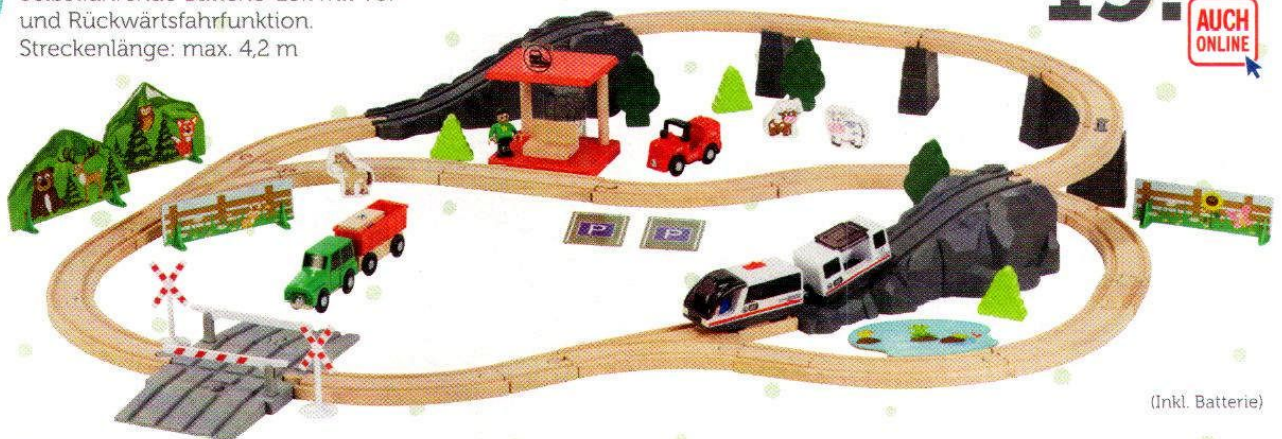

ERLEBE DIE BAHNWELT
VON PLAYTIVE JUNIOR

mit der kostenlosen App für iOS
oder Android.

Die Playtive-Spielwelt auf deinem Tablet oder Smartphone. Zu entdecken gibt es Mini-Spiele wie Memo, Hüchenspiele, Puzzle und Malen. Gleich ausprobieren und die Bahnwelt von Playtive Junior in 3D erleben!

PLAYTIVE® JUNIOR

EISENBAHN, 80-TEILIG

Schienen aus europäischem Buchenholz.
Selbstfahrende Batterie-Lok mit Vor-
und Rückwärtsfahrfunktion.
Streckenlänge: max. 4,2 m

Set
19.99*

AUCH
ONLINE

(Inkl. Batterie)

AUTO MIT WOHNWAGEN
(Gesamtlänge: ca. 39 cm)

FEUERWEHR (Länge: ca. 30 cm)

TRAKTOR MIT ANHÄNGER (Gesamtlänge: ca. 38 cm)

PLAYTIVE® JUNIOR
HOLZ-FAHRZEUG
Inklusive 2 Biegepuppen

je **14.99***

Schnellzug mit Personenwagen inklusive 1 Spielfigur