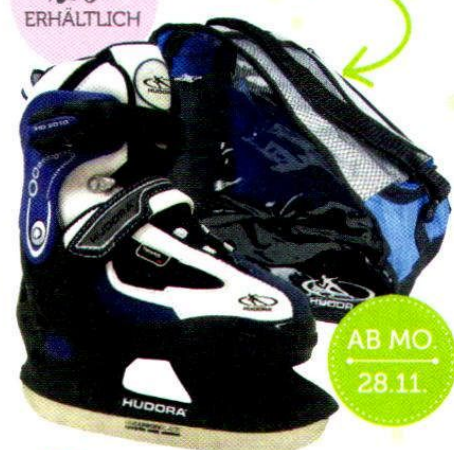

AB MO.
12.12.

UVP Du sparst über
109,95 **49%**

je **54.99***
NUR ONLINE

HUDORA
LONGBOARD „ROCKPILE/WAIKIKI“

8-lagig aus kanadischem Ahornholz. ABEC-7-Chrom-Kugellager. Belastung: max. 100 kg. Maße: ca. 99 x 23 cm

AUCH IN *rosa*
ERHÄLTlich

Inklusive Aufbewahrungstasche

AB MO.
28.11.

je **33.99***
NUR ONLINE

HUDORA
KINDER-SCHLITTSCHUHSET „HD 2010“

Schnellschnürsystem für leichtes Anziehen. Mit Thinsulate™-Comfort-Wärmeisolation für warme Füße. Einstellbar von Größe 28–31, 32–35 bzw. 36–39

Auch für Erwachsene geeignet

Umklappbarer, höhenverstellbarer Lenker, ca. 87–110 cm