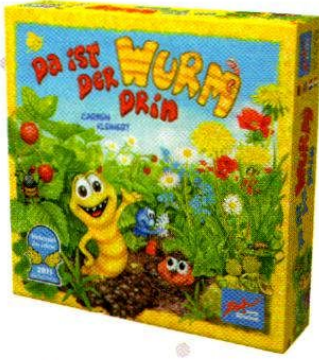

UVP
DES HERSTELLERS
69.90 **28%**

je **49.99***

**NUR
ONLINE**

SITTING POINT
SITZSACK „KIDDING“

Bezug: 100 % Polyester. Maße: ca. B 60 x H 45 x T 50 cm

Kinderspiel
des Jahres
2015
KRITIKERPREIS

AB MO.
21.11.

UVP
DES HERSTELLERS
29.99 **40%**

17.99*

**NUR
ONLINE**

ZOCH
SPINDERELLA
Dreidimensionales Spiel mit
einzigartigen Seil- und Spielzügen. Für 2-4 Spieler

Kinderspiel
des Jahres
2011
KRITIKERPREIS

AB MO.
21.11.