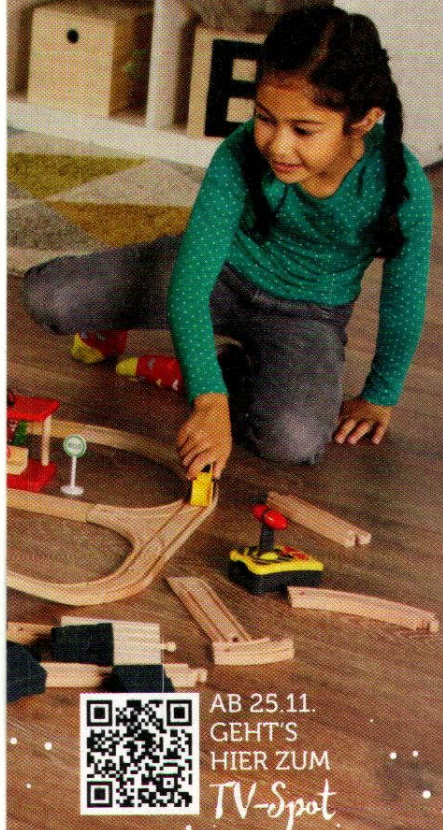

Gilt für alle Artikel dieser Doppelseite
Empfohlen von Eltern
dem Magazin

AB 25.11.
GEHT'S
HIER ZUM
TV-Spot

Holzspielzeug
AB MONTAG
28. NOVEMBER