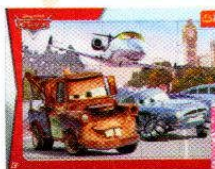

MATTEL
KARTENSPIEL UNO™
JUNIOR/UNO™

je **4.99***

AUCH ONLINE

108 Spielkarten,
2-10 Spieler

36 Spielkarten,
2-4 Spieler

ab 7 Jahren

UNO™

DVD/2 HÖRSPIEL-CDS
Spielfilm mit Gratis-Hörspiel oder 2 Hörspiel-CDS

ab 3 Jahren

je **7.99***

AUCH ONLINE

HÖRPROBE
www.lidl.de

KINDER-ARMBANDUHR
„STAR WARS™“

Präzises Quarzwerk mit Textilarmband. Kindgerechtes, gut lesbares Ziffernblatt

je **4.99***

AUCH ONLINE

Weitere Designs erhältlich

ab 3 Jahren

MATTEL
BARBIE-/KEN-PUPPE

UVP Du sparst über
12.99 **23%**

je **9.99***

AUCH ONLINE

Weitere Motive erhältlich

je **1.99***

AUCH ONLINE

ab 3 Jahren

TREFL
RAHMENPUZZLE
15 bzw. 30 Teile,
Puzzle: ca. 28 x 19 cm

LEGO
BAUTEILESET

je Set **8.99***

AUCH ONLINE

ab 6 Jahren

ab 7 Jahren

ab 1 1/2 Jahren

SPARE 13%
beim Kauf
von 2 Sets

je Set **7.77***

ab 4 Jahren