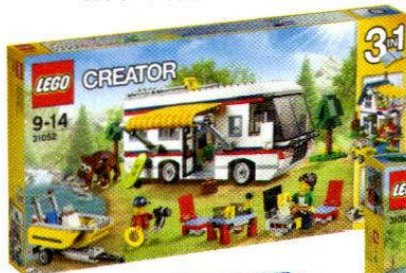

je Set
12.99*

AUCH ONLINE

LEGO
BAUTEILESET

Gewinnspiel¹

Hauptgewinn

GEWINNE EINEN FAMILIENAUFENTHALT IM
LEGOLAND® DEUTSCHLAND RESORT IN GÜNZBURG

1 Übernachtung im Standard-Zimmer im
LEGOLAND® Feriendorf inklusive Frühstück
und 2 Tage Park Eintritt ins LEGOLAND für
2 Erwachsene und 2 Kinder (3-11 Jahre).

2. Preis:

4 EIN-TAGESKARTEN
FÜRS LEGOLAND
DEUTSCHLAND,
GÜNZBURG

3. Preis:

LEGO® Creator Urlaubsreisen

4. Preis:

LEGO® Creator
Baumhausabenteuer

5. Preis:

LEGO® City Van & Wohnwagen