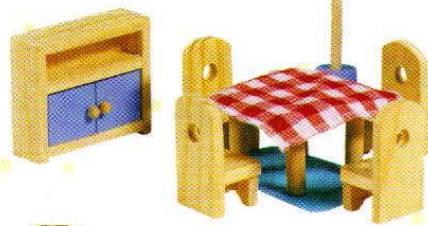

ab 3 Jahren

PLAYTIVE® JUNIOR
WERKBANK
Aus Massivholz mit großem Werkzeugsortiment.
Maße: ca. B 42 x H 64 x T 36 cm

je **29.99***
NUR ONLINE

PLAYTIVE® JUNIOR
PUPPENHAUS
Stabile Holzkonstruktion.
Maße: ca. B 55 x H 52 x T 30 cm

Empfohlen von Eltern dem Magazin

Badezimmer, 14-teilig

Küche, 9-teilig

Esszimmer, 11-teilig

Kinderzimmer, 15-teilig

6 Biegepuppen

je Set **6.99***
NUR ONLINE

ab 3 Jahren

PLAYTIVE® JUNIOR
PUPPENHAUS-MÖBELSET/6 BIEGEPUPPEN
Aus Massiv- bzw. Echtholz. Miniaturmöbel mit Textilausstattung oder Familie mit Bekleidung

Weitere Ausführungen erhältlich

ERLEBE DIE Bahnwelt VON

Die Weichen für endlosen Spielspaß stellen:
Die Eisen- oder Autobahn lassen sich immer wieder neu kombinieren und spannend gestalten – mit Bahnübergängen, Brücken, Gebäuden u.v.m. Die Kinder entscheiden wo es langgeht, wenn sie voller Begeisterung einen Zug führen, einen Lastwagen steuern oder mit einem großen Frachtschiff zur See fahren.