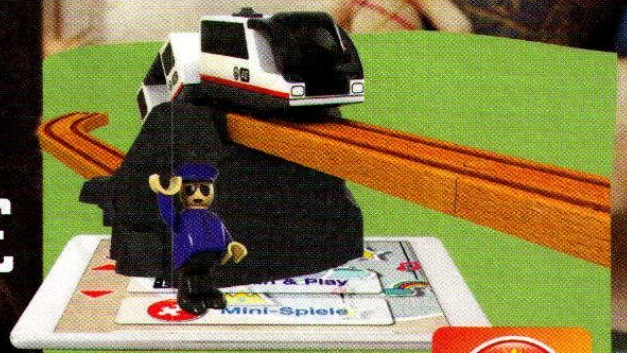

HOLZ BRINGT MICH AUF GUTE Ideen!

Gilt für alle Artikel dieser Doppelseite
Empfohlen von
Eltern
dem Magazin

ERLEBE DIE BAHNWELT
VON PLAYTIVE JUNIOR

mit der kostenlosen App für iOS
oder Android.

Die Playtive-Spielwelt auf deinem Tablet oder Smartphone. Zu entdecken gibt es Mini-Spiele wie Memo, Hüchenspiele, Puzzle und Malen. Gleich ausprobieren und die Bahnwelt von Playtive Junior in 3D erleben!